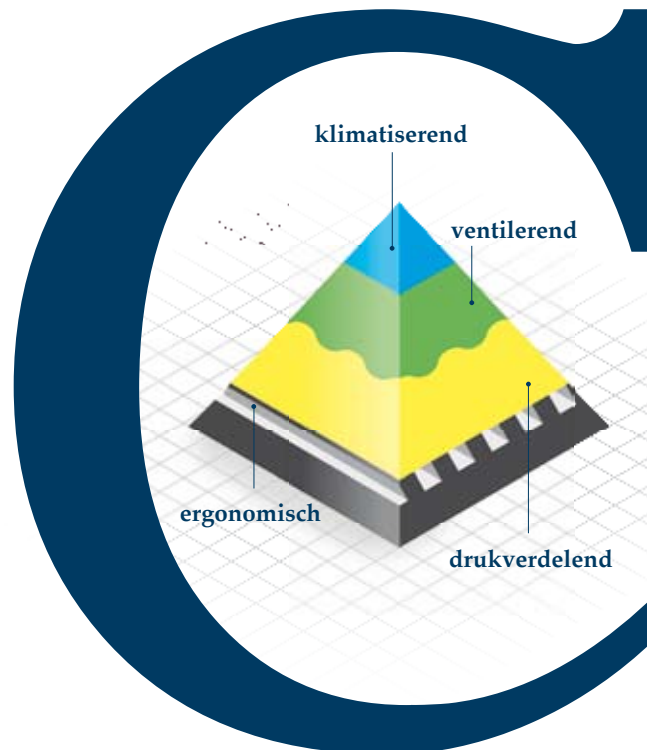

Optimale ondersteuning en uitstekende ventilatie met ClimaComfort!

ClimaComfort biedt naast verschillende matrassen ook diverse boxspringcombinaties. Ook de boxspringmatrassen bevatten drukverlagende eigenschappen en zijn geheel stralingsvrij. Bij ClimaComfort heeft u meerdere mogelijkheden op het gebied van comfort (vlak of elektrisch) én afwerking (stoffen, poten, stiksels en hoofdborden).